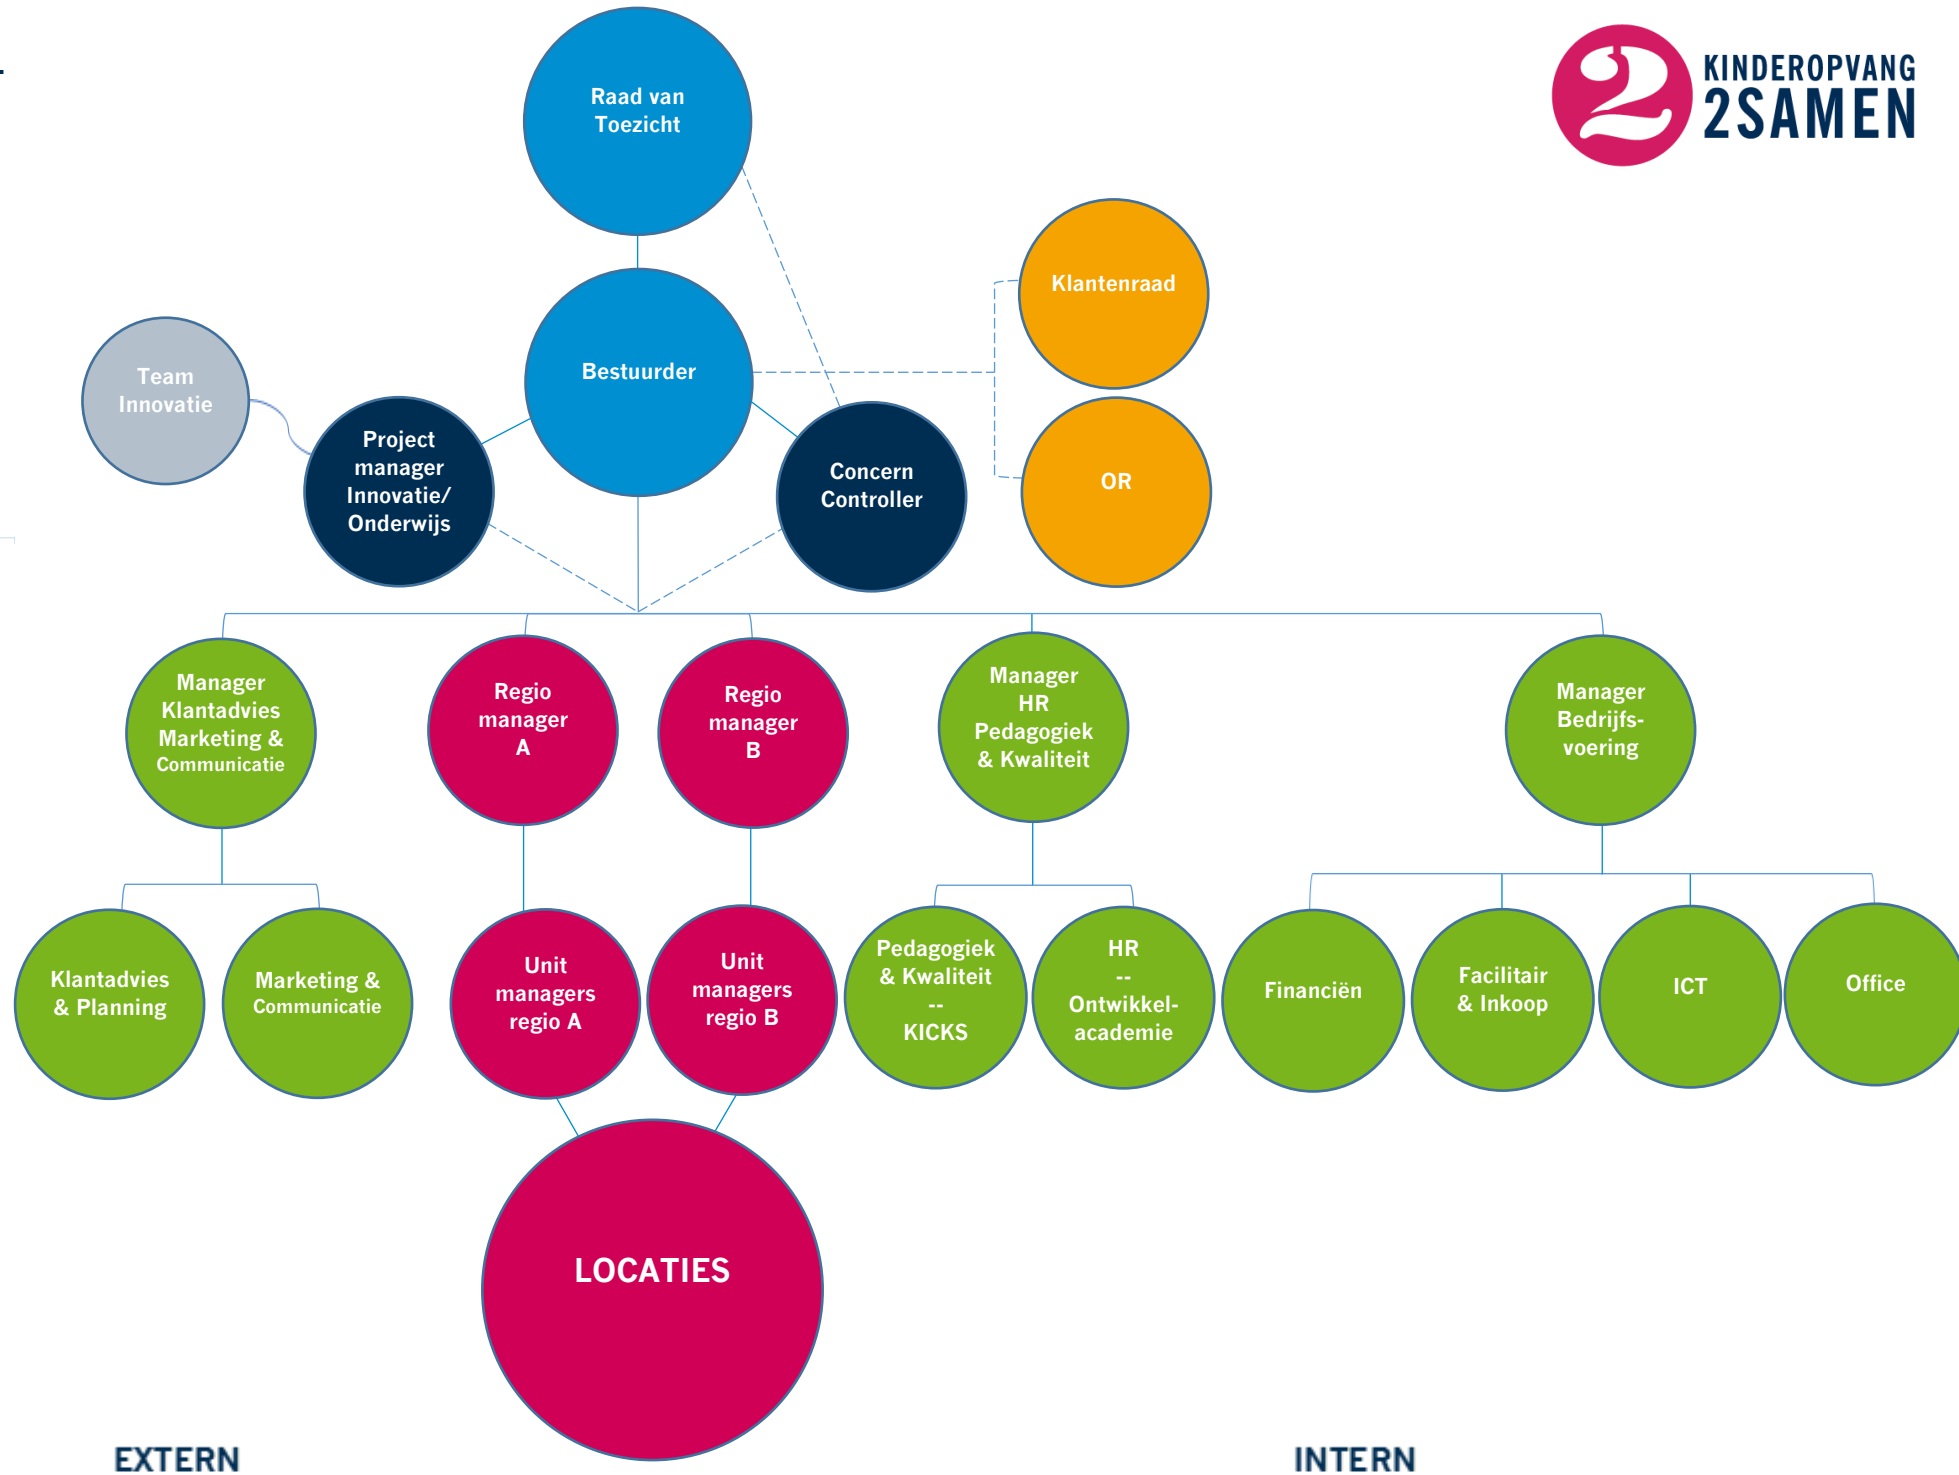

TOEZICHT

BESTUUR

MT

EXTERN

INTERN